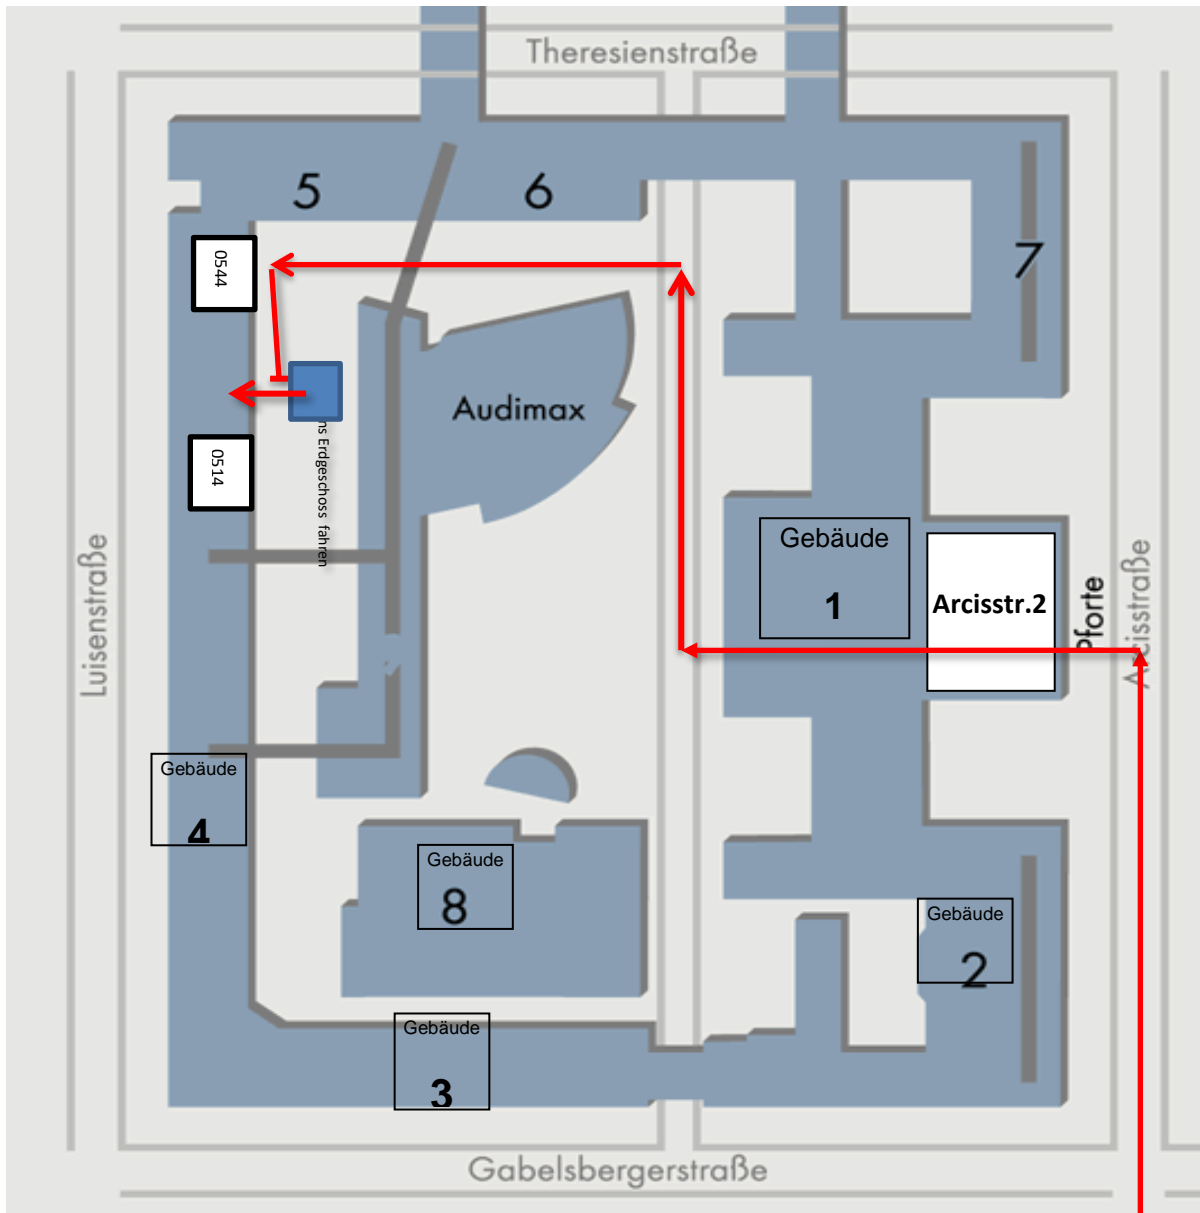

Lageplan TU Gelände Seminarräume

0514 und 0544 der Technischen Universität

Anfahrt mit öffentlichen Verkehrsmitteln – MVV

Ab Hauptbahnhof mit der Linie U2 Richtung Feldmoching, Aussteigen Haltestelle Königsplatz
Ausgang Richtung „Glyptothek“
Brienner Straße in Richtung Osten, den Königsplatz überqueren, an der Ampel links in die Arcisstraße, dort bis zur Haus-Nr. 19 bzw. Nr. 21 laufen.

Da am Wochenende die Hörsäle nur über den Haupteingang der TUM (Pforte) erreichbar sind, wählen Sie bitte folgenden Weg:

Vom Haupteingang der TU München, Arcisstraße 21 an der Pforte vorbei durch das Gebäude durchgehen bis ins Freigelände

rechts am gegenüberliegenden Audimax vorbei nach dem Audimax Rampe runterlaufen und dann links abbiegen um in das rechter Hand liegende schwarz geklinkerte Gebäude zu gelangen, muss man links in das gegenüberliegende turmartige Treppenhaus gehen

FernUniversität in Hagen
Campus München
80333 München,
Arcisstrasse 19 / EG

Mensa

Von U-Bahn Haltestelle

Nummerierungssystematik TU München:

- 1. Stelle: Stockwerksbezeichnung
- 2. Stelle: Gebäude