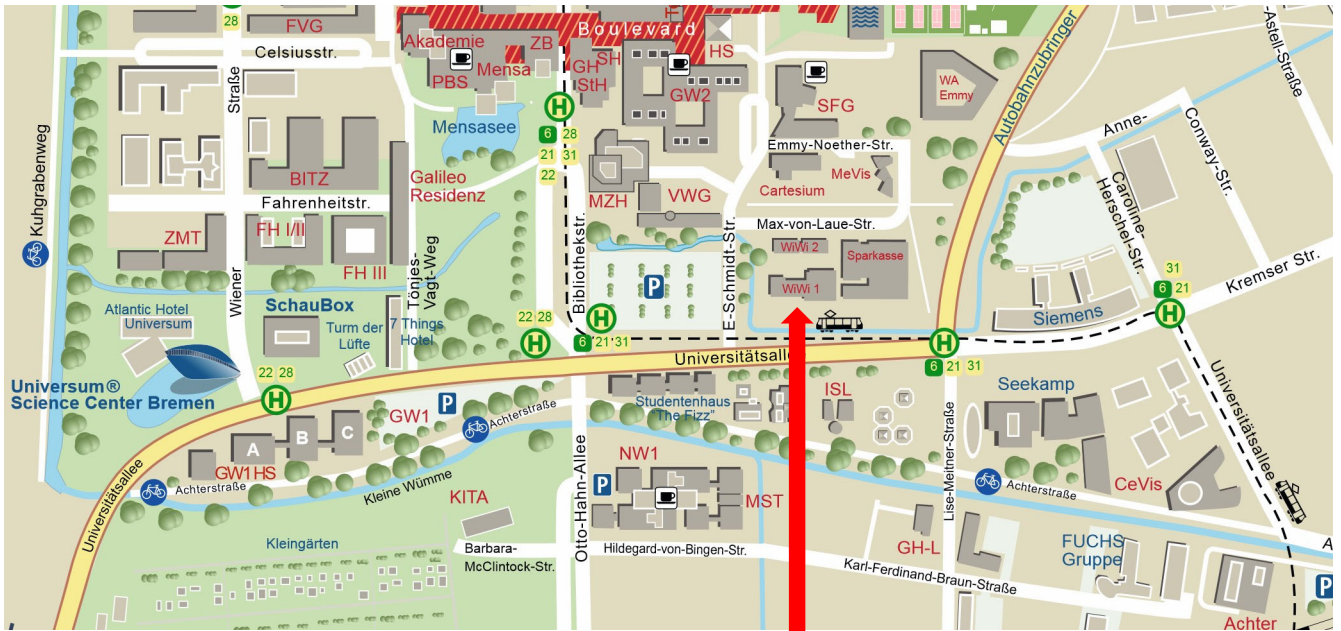

Lageplan der Universität

Hotel Munte

Parkallee 299, 28213 Bremen

Abendessen im Restaurant Wels

Tagungsort:

Gebäude WIWI1, Enrique-Schmidt-Straße 1, 28359 Bremen
1. OG

Hotel 7THINGS

Universitätsallee 4, 28213 Bremen

Anreise mit der Bahn:

Den Hauptbahnhof verlassen Sie Richtung City und nehmen die Linie 6 mit Fahrtziel Universität. Sie fahren bis zur Lise-Meitner-Straße, folgen nach dem Aussteigen den Gleisen in Fahrtrichtung und biegen rechts in die Enrique-Schmidt-Straße. Gleich hinter den Gleisen befindet sich rechts der Eingang zum Gebäude WIWI1. Der Tagungsraum befindet sich im 1. OG.

Anreise mit dem Pkw:

Sie verlassen die A27 an der Abfahrt Universität / Horn-Lehe und fahren Richtung Centrum / Universität. An der zweiten Ampel biegen Sie nach rechts in die Universitätsallee und an der ersten Ampel rechts in die Enrique-Schmidt-Straße. Von dort geht es gleich links auf den großen, kostenpflichtigen Parkplatz. Zurück auf der Enrique-Schmidt-Straße befindet sich der Tagungsraum im rechten Gebäude (mit Aldi im Erdgeschoss), dem WIWI1, im 1. OG. Den Eingang finden Sie neben den Gleisen.

Ausschnitt des Lageplans

Tagungsraum: WIWI1, 1. OG

Haltestelle Linie 6 am Hauptbahnhof, Bahnsteig E, Richtung Universität

WIWI1, Tagungsgebäude mit Eingangsbereich von der Haltestelle Lise-Meitner-Straße kommend