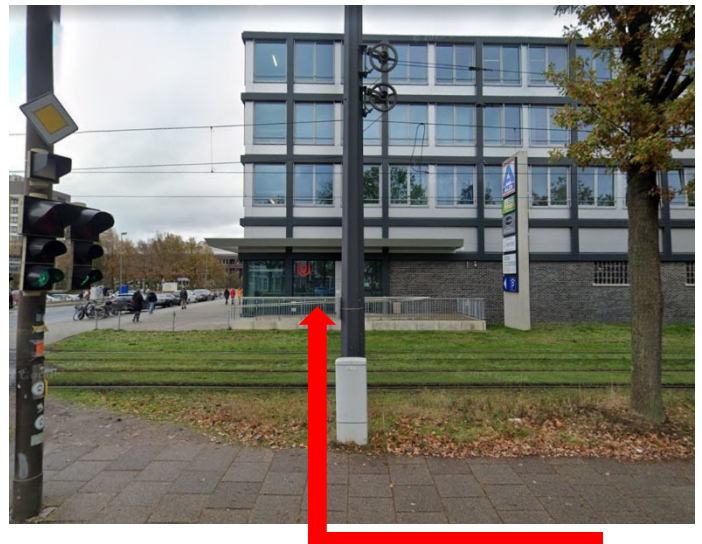

Lageplan der Universität

Hotel Munte

Parkallee 299, 28213 Bremen

Abendessen im Restaurant Wels

Tagungsort:

Gebäude WIWI1, Enrique-Schmidt-Straße 1, 28359 Bremen
1. OG

Hotel 7THINGS

Universitätsallee 4, 28213 Bremen

Anreise mit der Bahn:

Den Hauptbahnhof verlassen Sie Richtung City und nehmen die Linie 6 mit Fahrtziel Universität. Sie fahren bis zur Lise-Meitner-Straße, folgen nach dem Aussteigen den Gleisen in Fahrtrichtung und biegen rechts in die Enrique-Schmidt-Straße. Gleich hinter den Gleisen befindet sich rechts der Eingang zum Gebäude WIWI1. Der Tagungsraum befindet sich im 1. OG.

Anreise mit dem Pkw:

Sie verlassen die A27 an der Abfahrt Universität / Horn-Lehe und fahren Richtung Centrum / Universität. An der zweiten Ampel biegen Sie nach rechts in die Universitätsallee und an der ersten Ampel rechts in die Enrique-Schmidt-Straße. Von dort geht es gleich links auf den großen, kostenpflichtigen Parkplatz. Zurück auf der Enrique-Schmidt-Straße befindet sich der Tagungsraum im rechten Gebäude (mit Aldi im Erdgeschoss), dem WIWI1, im 1. OG. Den Eingang finden Sie neben den Gleisen.

Ausschnitt des Lageplans

Tagungsraum: WIWI1, 1. OG

Haltestelle Linie 6 am Hauptbahnhof, Bahnsteig E, Richtung Universität

WIWI1, Tagungsgebäude mit Eingangsbereich von der Haltestelle Lise-Meitner-Straße kommend